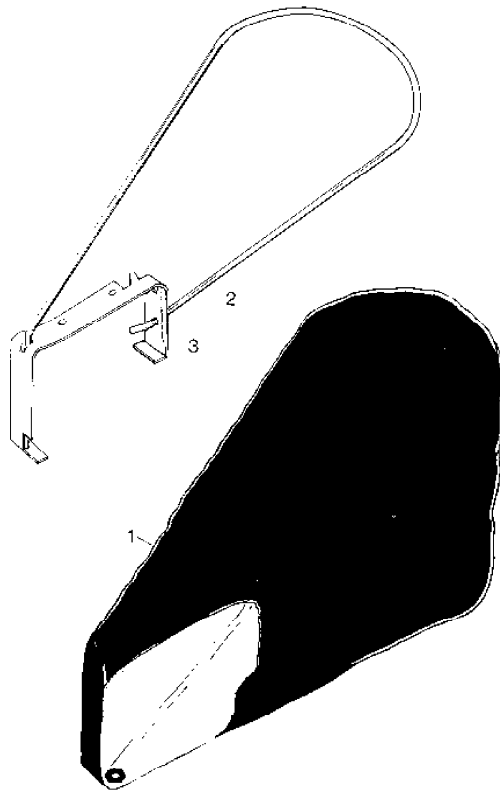

Art. no. 11-1912

Art. no. 11-6939

Section: SIDE DISCHARGE-TURBO ART.NO 11-6939-11

Pos.	Quantity	Spare part No	Description	Kit	Notes	New
------	----------	---------------	-------------	-----	-------	-----

6939

0		..11-6939-11	Side discharge assy			
2	1	1812-1104-01	.Lock plate			
3	1	1812-0769-01	.Spring			
4	1	1812-1101-01	.Screw			
5	1	1812-1106-01	.Lock nut			
6	1	1812-1105-01	.Baffle			
7	4	1812-1102-01	.Rivet			
8	4	1812-1103-01	.Washer			