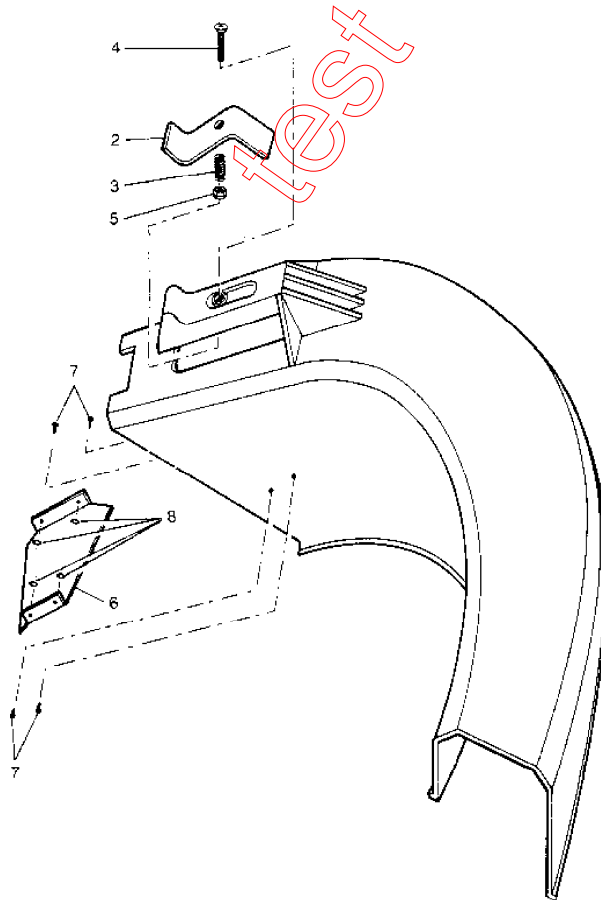

Art. no. 11-1912

Art. no. 11-6939

Section: SIDE DISCHARGE-TURBO ART.NO 11-6939-11

Pos.	Quantity	Spare part No	Description	Kit	Notes	New
------	----------	---------------	-------------	-----	-------	-----

6939

0		..11-6939-11	Side discharge assy			
2	1	1812-1104-01	.Lock plate			
3	1	1812-0769-01	.Spring			
4	1	1812-1101-01	.Screw			
5	1	1812-1106-01	.Lock nut			
6	1	1812-1105-01	.Baffle			
7	4	1812-1102-01	.Rivet			
8	4	1812-1103-01	.Washer			